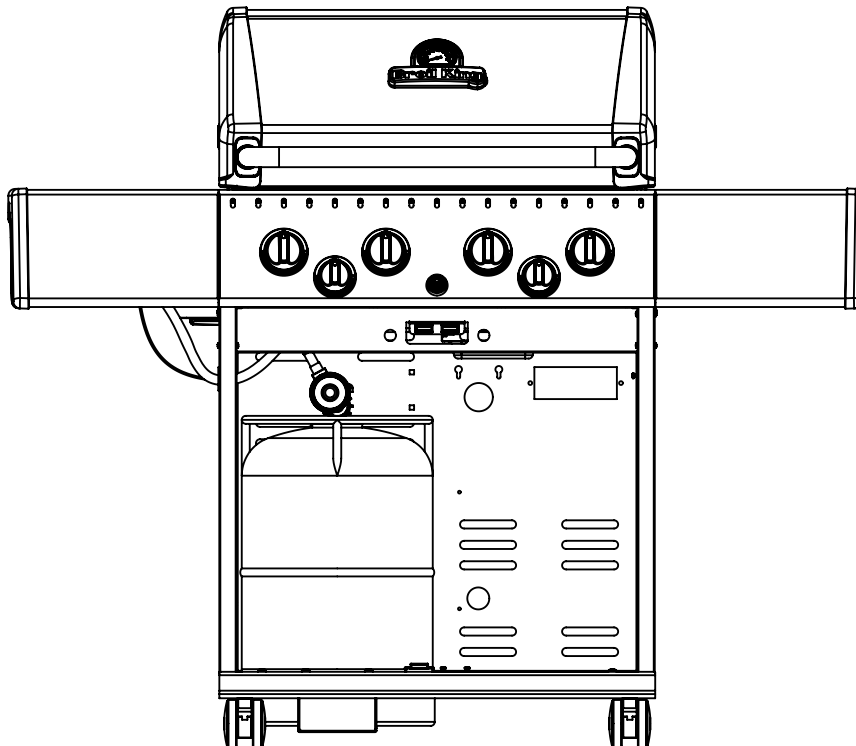

19

20

21

KEY #	ITEM #	DESCRIPTION	982163	982183	982583	KEY #	ITEM #	DESCRIPTION	982163	982183	982583
1	56104-831	LID - SIDE PANEL - LEFT	1	1	1	80	53104-11	SIDE SHELF	1	1	1
2	56104-811	LID - SIDE PANEL - RIGHT	1	1	1	81	53104-13	SIDE SHELF	1	1	1
3	56315-801	LID - OUTER PANEL	1	1	1	83	53184-118	LID SHELF - SIDE BURNER	1	1	1
4	56245-301	LID - INNER PANEL	1	1	•	85	53184-138	SIDE SHELF - END CAP	1	1	1
7	56245-304	LID - INNER PANEL	•	•	1	86	10390-E10D	SIDE SHELF - END CAP	1	•	•
8	24005-12A	HANDLE	1	1	1	87	10390-E10E	SIDE BURNER	1	1	•
9	54009-936	HANDLE BEZEL	2	2	2	88	10390-E10NGE	SIDE BURNER - BODY	•	•	•
10	10081-BK630	NAMEPLATE	1	1	1	89	53004-271	SIDE BURNER - COVER	1	1	1
11	10571-6	HEAT INDICATOR	1	1	1	90	53000-251	SIDE BURNER GRID	1	1	1
12	52114-131R	PANEL - SIDE UPPER - LEFT	1	1	1	92	63139-981	SIDE BURNER GRID	1	1	1
15	52114-111R	PANEL - SIDE UPPER - RIGHT	1	1	1	93	10342-T21	SIDE BURNER ELECTRODE	1	1	1
17	56005-001P	FIREBOX	1	1	1	94	53404-114	SIDE SHELF FRONT	2	2	2
18	27245-904	GREASE SHIELD	1	1	1	95	23030-611	SIDE SHELF - BRACKET - RIGHT	1	1	1
19	52065-91	HEAT SHIELD - FRONT	1	1	1	100	23030-631	SIDE SHELF - BRACKET - LEFT	1	1	1
22	52045-92	HEAT SHIELD - REAR	1	1	1	108	Y-12220	GROMMET	1	•	•
23	52305-121	PANEL - REAR	1	1	1	110	10693-099	REAR BURNER ORIFICE	•	•	•
25	52315-151	PANEL - HOOD	1	1	1	111	10693-104	REAR BURNER ORIFICE	•	•	•
26	52904-144D	BURNER - MAIN	•	•	•	112	10693-161	REAR BURNER ORIFICE	•	•	•
27	52904-144E	BURNER - MAIN	4	4	4	115	S15271	HANDLE	•	•	•
28	52904-144NGE	BURNER - MAIN	•	•	•	116	S15270	BALANCE	•	•	•
29	52225-024	COLLECTOR BOX - FRONT LOWER	1	1	1	117	S15299	WASHER	•	•	•
30	52215-024	COLLECTOR BOX - FRONT UPPER	1	1	1	118	S15263	WASHER	•	•	•
33	52015-304	CONTROL COVER	1	1	1	119	S15259	BUSHING	•	•	•
34	52015-244	CONTROL ASSEMBLY	1	1	1	120	S15259	ROTISSERIE ROD	•	•	•
35	59005-073	CONTROL ASSEMBLY	•	•	•	121	S15259	4 PRONG FORK	•	•	•
36	59005-035	CONTROL ASSEMBLY	1	1	1	122	57039-901	ROTISSERIE BRACKET	•	•	•
38	S13470-073	HOSE - SIDE BURNER	1	1	1	129	S21123	SCREW - #8 X 1/2	12	12	12
39	S13470-079	HOSE - SIDE BURNER	1	1	1	130	Y-12835	SCREW - #8 X 1/4	2	2	2
40	27905-354	BURNER - ROTISSERIE	•	•	•	131	S21125	SCREW - #8 X 3/8	20	20	20
41	S15508	ELECTRODE	•	•	•	132	S21124	SCREW - #8 X 1/2	13	13	13
42	50809-957	TUBE - REAR BURNER ASSEMBLY	1	1	1	133	Y-12646	SCREW - #8 X 1/2	10	10	10
43	Y-11990	NUT HEX	•	•	•	134	Y-29304	SCREW - #10-24 X 3/8	30	30	30
44	22002-268	CONTROL BEZEL	4	4	4	135	S35094	SCREW - #10-24 X 5/8	1	1	1
45a	22001-168	CONTROL BEZEL	1	2	2	136	Y-29310	SCREW - #10-24 X 3/4	8	8	8
46	10472-K431	CONTROL KNOB	4	4	4	137	S35095	SCREW - #10-24 X 5/8	•	•	•
47	10472-K231	CONTROL KNOB	4	4	4	140	Y-12865	SCREW - 1/4-20 X 1/2	60	60	60
48	10342-247	ELECTRONIC IGNITOR	1	2	2	142	Y-12860	SCREW - 1/4-20 X 1	2	2	2
49	10342-246	ELECTRONIC IGNITOR	1	1	1	145	Y-11546	SCREW - SHOULDER 1/4-20 X 5/8	6	6	6
50	10342-E13	ELECTRODE	1	•	•	150	Y-29307	NUT - #10-24	2	2	2
51	52209-404	FLAV-R-WAVE®	2	2	2	151	Y-11793	NUT - 1/4-20	2	2	2
52	52007-281	GRID	4	4	4	153	Y-11795	NUT - 1/4-20 LOCK	2	2	2
53	52002-181	GRID	•	•	•	154	S21061	WING NUT #10	•	•	•
54	52005-991	GRID - WARMING RACK	2	2	2	160	Y-12857	WASHER	4	4	4
55	57055-902	GREASE TRAY	1	1	1	161	S21255	WASHER	2	2	2
56	21035-991	GREASE TRAY - RAIL	1	1	1	162	Y-12870	WASHER #10	2	2	2
57	52009-902	GREASE PAN	2	2	2	163	S21252	WASHER - M4	12	12	12
58	51175-131A	DOOR - LEFT HAND	1	1	1	169	S21233	CLIP	10	10	10
59	51175-134A	DOOR - RIGHT HAND	1	1	•	170	10240-23	HINGE PIN	2	2	2
60	51175-111A	DOOR - LEFT HAND	•	•	•	171	S21242	CLIP	4	4	4
61	51175-114A	DOOR - RIGHT HAND	1	1	1	172	Y-11544	BURNER SCREW	4	4	4
62	21071-13	DOOR HANDLE	1	1	1	173	10240-19	DOOR HINGE PIN - TOP	2	2	2
63	21070-13	HANDLE BEZEL	1	1	1	174	10240-20	DOOR HINGE PIN - BOTTOM	2	2	2
64	21109-905	CABINET - SIDE PANEL	2	2	2	175	Y-12127	DOOR CLIP	2	2	2
65	21305-925	CABINET - REAR PANEL	2	2	2	176	Y-12124	DOOR HINGE COVER	2	2	2
66	51615-235	CABINET - LOWER BASE	1	1	1	177	Y-12222	MAGNET	2	2	2
67	21039-301	TANK BRACKET	1	1	1	178	Y-12223	MAGNET - SNAP IN	2	2	2
68	51335-211	MAGNET BRACKET	1	1	1	180	Y-11235	LID BUMPER	4	4	4
69	57139-13	CONNECTION BRACKET	1	1	1	181	Y-11231	LID BUMPER - ROUND	2	2	2
70	51039-951	CASTER BRACKET	4	4	4	182	20005-000	MATCH LIGHT CHAIN	1	1	1
71	10892-23	CASTER	4	4	4	184	S21362	SPRING	•	•	•
72			4	4	4	185	S15245	MOTOR	•	•	•