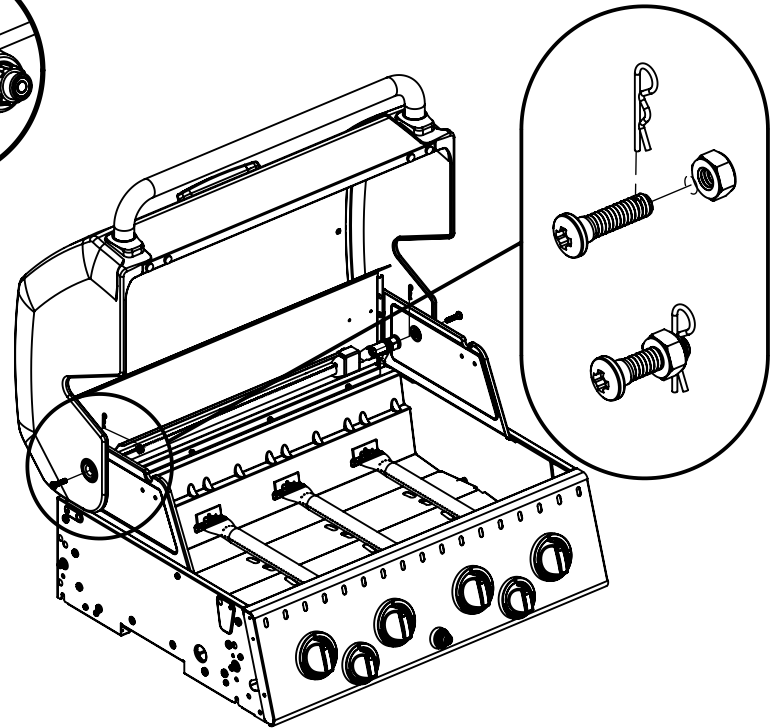

19

20

21

KEY #	ITEM #	DESCRIPTION	982163	982183	982583	KEY #	ITEM #	DESCRIPTION	982163	982183	982583
1	56104-831	LID - SIDE PANEL - LEFT	1	1	1	80	53104-11	SIDE SHELF	1	1	1
2	56104-811	LID - SIDE PANEL - RIGHT	1	1	1	81	53104-13	SIDE SHELF	1	1	1
3	56315-801	LID - OUTER PANEL	1	1	1	83	53184-118	LID SHELF - SIDE BURNER	1	1	1
4	56245-301	LID - INNER PANEL	1	1	•	85	53184-138	SIDE SHELF - END CAP	1	1	1
7	56245-304	LID - INNER PANEL	•	•	1	86	10390-E10D	SIDE SHELF - END CAP	1	•	•
8	24005-12A	HANDLE	1	1	1	87	10390-E10E	SIDE BURNER	1	1	•
9	54009-936	HANDLE BEZEL	2	2	2	88	10390-E10NGE	SIDE BURNER - BODY	•	•	•
10	10081-BK630	NAMEPLATE	1	1	1	89	53004-271	SIDE BURNER - COVER	1	1	1
11	10571-6	HEAT INDICATOR	1	1	1	90	53000-251	SIDE BURNER GRID	1	1	1
12	52114-131R	PANEL - SIDE UPPER - LEFT	1	1	1	92	63139-981	SIDE BURNER GRID	1	1	1
15	52114-111R	PANEL - SIDE UPPER - RIGHT	1	1	1	93	10342-T21	SIDE BURNER ELECTRODE	1	1	1
17	56005-001P	FIREBOX	1	1	1	94	53404-114	SIDE SHELF FRONT	2	2	2
18	27245-904	GREASE SHIELD	1	1	1	95	23030-611	SIDE SHELF - BRACKET - RIGHT	1	1	1
19	52065-91	HEAT SHIELD - FRONT	1	1	1	100	23030-631	SIDE SHELF - BRACKET - LEFT	1	1	1
22	52045-92	HEAT SHIELD - REAR	1	1	1	108	Y-12220	GROMMET	1	•	•
23	52305-121	PANEL - REAR	1	1	1	110	10693-099	REAR BURNER ORIFICE	•	•	•
25	52315-151	PANEL - HOOD	1	1	1	111	10693-104	REAR BURNER ORIFICE	•	•	•
26	52904-144D	BURNER - MAIN	•	•	•	112	10693-161	REAR BURNER ORIFICE	•	•	•
27	52904-144E	BURNER - MAIN	4	4	4	115	S15271	HANDLE	•	•	•
28	52904-144NGE	BURNER - MAIN	•	•	•	116	S15270	BALANCE	•	•	•
29	52225-024	COLLECTOR BOX - FRONT LOWER	1	1	1	117	S15299	WASHER	•	•	•
30	52215-024	COLLECTOR BOX - FRONT UPPER	1	1	1	118	S15263	WASHER	•	•	•
33	52015-304	CONTROL COVER	1	1	1	119	S15259	BUSHING	•	•	•
34	52015-244	CONTROL ASSEMBLY	1	1	1	120	S15259	ROTISSERIE ROD	•	•	•
35	59005-073	CONTROL ASSEMBLY	•	•	•	121	S15259	4 PRONG FORK	•	•	•
36	59005-035	CONTROL ASSEMBLY	1	1	1	122	57039-901	ROTISSERIE BRACKET	•	•	•
38	S13470-073	HOSE - SIDE BURNER	1	1	1	129	S21123	SCREW - #8 X 1/2	12	12	12
39	S13470-079	HOSE - SIDE BURNER	1	1	1	130	Y-12835	SCREW - #8 X 1/4	2	2	2
40	27905-354	BURNER - ROTISSERIE	•	•	•	131	S21125	SCREW - #8 X 3/8	20	20	20
41	S15508	ELECTRODE	•	•	•	132	S21124	SCREW - #8 X 1/2	13	13	13
42	50809-957	TUBE - REAR BURNER ASSEMBLY	1	1	1	133	Y-12646	SCREW - #8 X 1/2	10	10	10
43	Y-11990	NUT HEX	•	•	•	134	Y-29304	SCREW - #10-24 X 3/8	30	30	30
44	22002-268	CONTROL BEZEL	4	4	4	135	S35094	SCREW - #10-24 X 5/8	1	1	1
45a	22001-168	CONTROL BEZEL	1	2	2	136	Y-29310	SCREW - #10-24 X 3/4	8	8	8
46	10472-K431	CONTROL KNOB	4	4	4	137	S35095	SCREW - #10-24 X 5/8	•	•	•
47	10472-K231	CONTROL KNOB	4	4	4	140	Y-12865	SCREW - 1/4-20 X 1/2	60	60	60
48	10342-247	ELECTRONIC IGNITOR	1	2	2	142	Y-12860	SCREW - 1/4-20 X 1	2	2	2
49	10342-246	ELECTRONIC IGNITOR	1	1	1	145	Y-11546	SCREW - SHOULDER 1/4-20 X 5/8	6	6	6
50	10342-E13	ELECTRODE	1	•	•	150	Y-29307	NUT - #10-24	2	2	2
51	52209-404	FLAV-R-WAVE®	2	2	2	151	Y-11793	NUT - 1/4-20	2	2	2
52	52007-281	GRID	4	4	4	153	Y-11795	NUT - 1/4-20 LOCK	2	2	2
53	52002-181	GRID	•	•	•	154	S21061	WING NUT #10	•	•	•
54	52005-991	GRID - WARMING RACK	2	2	2	160	Y-12857	WASHER	4	4	4
55	57055-902	GREASE TRAY	1	1	1	161	S21255	WASHER	2	2	2
56	21035-991	GREASE TRAY - RAIL	1	1	1	162	Y-12870	WASHER #10	2	2	2
57	52009-902	GREASE PAN	2	2	2	163	S21252	WASHER - M4	12	12	12
58	51175-131A	DOOR - LEFT HAND	1	1	1	169	S21233	CLIP	10	10	10
59	51175-134A	DOOR - RIGHT HAND	1	1	•	170	10240-23	HINGE PIN	2	2	2
60	51175-111A	DOOR - LEFT HAND	•	•	•	171	S21242	CLIP	4	4	4
61	51175-114A	DOOR - RIGHT HAND	1	1	1	172	Y-11544	BURNER SCREW	4	4	4
62	21071-13	DOOR HANDLE	1	1	1	173	10240-19	DOOR HINGE PIN - TOP	2	2	2
63	21070-13	HANDLE BEZEL	1	1	1	174	10240-20	DOOR HINGE PIN - BOTTOM	2	2	2
64	21109-905	CABINET - SIDE PANEL	2	2	2	175	Y-12127	DOOR CLIP	2	2	2
65	21305-925	CABINET - REAR PANEL	2	2	2	176	Y-12124	DOOR HINGE COVER	2	2	2
66	51615-235	CABINET - LOWER BASE	1	1	1	177	Y-12222	MAGNET	2	2	2
67	21039-301	TANK BRACKET	1	1	1	178	Y-12223	MAGNET - SNAP IN	2	2	2
68	51335-211	MAGNET BRACKET	1	1	1	180	Y-11235	LID BUMPER	4	4	4
69	57139-13	CONNECTION BRACKET	1	1	1	181	Y-11231	LID BUMPER - ROUND	2	2	2
70	51039-951	CASTER BRACKET	4	4	4	182	20005-000	MATCH LIGHT CHAIN	1	1	1
71	10892-23	CASTER	4	4	4	184	S21362	SPRING	•	•	•
72			4	4	4	185	S15245	MOTOR	•	•	•