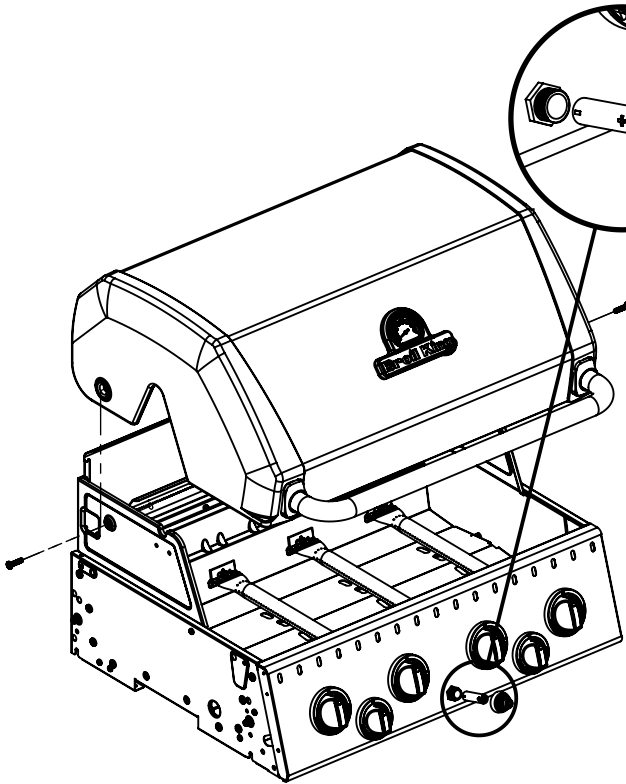

19

20

21

KEY #	ITEM #	DESCRIPTION	982163	982183	982583	KEY #	ITEM #	DESCRIPTION	982163	982183	982583
1	56104-831	LID - SIDE PANEL - LEFT	1	1	1	80	53104-11	SIDE SHELF	1	1	1
2	56104-811	LID - SIDE PANEL - RIGHT	1	1	1	81	53104-13	SIDE SHELF	1	1	1
3	56315-801	LID - OUTER PANEL	1	1	1	83	53184-118	LID SHELF - SIDE BURNER	1	1	1
4	56245-301	LID - INNER PANEL	1	1	•	85	53184-138	SIDE SHELF - END CAP	1	1	1
7	56245-304	LID - INNER PANEL	•	•	1	86	10390-E10D	SIDE SHELF - END CAP	1	•	•
8	24005-12A	HANDLE	1	1	1	87	10390-E10E	SIDE BURNER	1	1	•
9	54009-936	HANDLE BEZEL	2	2	2	88	10390-E10NGE	SIDE BURNER - BODY	•	•	•
10	10081-BK630	NAMEPLATE	1	1	1	89	53004-271	SIDE BURNER - COVER	1	1	1
11	10571-6	HEAT INDICATOR	1	1	1	90	53000-251	SIDE BURNER GRID	1	1	1
12	52114-131R	PANEL - SIDE UPPER - LEFT	1	1	1	92	63139-981	SIDE BURNER GRID	1	1	1
15	52114-111R	PANEL - SIDE UPPER - RIGHT	1	1	1	93	10342-T21	SIDE BURNER ELECTRODE	1	1	1
17	56005-001P	FIREBOX	1	1	1	94	53404-114	SIDE SHELF FRONT	2	2	2
18	27245-904	GREASE SHIELD	1	1	1	95	23030-611	SIDE SHELF - BRACKET - RIGHT	1	1	1
19	52065-91	HEAT SHIELD - FRONT	1	1	1	100	23030-631	SIDE SHELF - BRACKET - LEFT	1	1	1
22	52045-92	HEAT SHIELD - REAR	1	1	1	108	Y-12220	GROMMET	1	•	•
23	52305-121	PANEL - REAR	1	1	1	110	10693-099	REAR BURNER ORIFICE	•	•	•
25	52315-151	PANEL - HOOD	1	1	1	111	10693-104	REAR BURNER ORIFICE	•	•	•
26	52904-144D	BURNER - MAIN	•	•	•	112	10693-161	REAR BURNER ORIFICE	•	•	•
27	52904-144E	BURNER - MAIN	4	4	4	115	S15271	HANDLE	•	•	•
28	52904-144NGE	BURNER - MAIN	•	•	•	116	S15270	BALANCE	•	•	•
29	52225-024	COLLECTOR BOX - FRONT LOWER	1	1	1	117	S15299	WASHER	•	•	•
30	52215-024	COLLECTOR BOX - FRONT UPPER	1	1	1	118	S15263	WASHER	•	•	•
33	52015-304	CONTROL COVER	1	1	1	119	S15259	BUSHING	•	•	•
34	52015-244	CONTROL ASSEMBLY	1	1	1	120	S15259	ROTISSERIE ROD	•	•	•
35	59005-073	CONTROL ASSEMBLY	•	•	•	121	S15259	4 PRONG FORK	•	•	•
36	59005-035	CONTROL ASSEMBLY	1	1	1	122	57039-901	ROTISSERIE BRACKET	•	•	•
38	S13470-073	HOSE - SIDE BURNER	1	1	1	129	S21123	SCREW - #8 X 1/2	12	12	12
39	S13470-079	HOSE - SIDE BURNER	1	1	1	130	Y-12835	SCREW - #8 X 1/4	2	2	2
40	27905-354	BURNER - ROTISSERIE	•	•	•	131	S21125	SCREW - #8 X 3/8	20	20	20
41	S15508	ELECTRODE	•	•	•	132	S21124	SCREW - #8 X 1/2	13	13	13
42	50809-957	TUBE - REAR BURNER ASSEMBLY	1	1	1	133	Y-12646	SCREW - #8 X 1/2	10	10	10
43	Y-11990	NUT HEX	•	•	•	134	Y-29304	SCREW - #10-24 X 3/8	30	30	30
44	22002-268	CONTROL BEZEL	4	4	4	135	S35094	SCREW - #10-24 X 5/8	1	1	1
45a	22001-168	CONTROL BEZEL	1	2	2	136	Y-29310	SCREW - #10-24 X 3/4	8	8	8
46	10472-K431	CONTROL KNOB	4	4	4	137	S35095	SCREW - #10-24 X 5/8	•	•	•
47	10472-K231	CONTROL KNOB	4	4	4	140	Y-12865	SCREW - 1/4-20 X 1/2	60	60	60
48	10342-247	ELECTRONIC IGNITOR	1	2	2	142	Y-12860	SCREW - 1/4-20 X 1	2	2	2
49	10342-246	ELECTRONIC IGNITOR	1	1	1	145	Y-11546	SCREW - SHOULDER 1/4-20 X 5/8	6	6	6
50	10342-E13	ELECTRODE	1	•	•	150	Y-29307	NUT - #10-24	2	2	2
51	52209-404	FLAV-R-WAVE®	2	2	2	151	Y-11793	NUT - 1/4-20	2	2	2
52	52007-281	GRID	4	4	4	153	Y-11795	NUT - 1/4-20 LOCK	2	2	2
53	52002-181	GRID	•	•	•	154	S21061	WING NUT #10	•	•	•
54	52005-991	GRID - WARMING RACK	2	2	2	160	Y-12857	WASHER	4	4	4
55	57055-902	GREASE TRAY	1	1	1	161	S21255	WASHER	2	2	2
56	21035-991	GREASE TRAY - RAIL	1	1	1	162	Y-12870	WASHER #10	2	2	2
57	52009-902	GREASE PAN	2	2	2	163	S21252	WASHER - M4	12	12	12
58	51175-131A	DOOR - LEFT HAND	1	1	1	169	S21233	CLIP	10	10	10
59	51175-134A	DOOR - RIGHT HAND	1	1	•	170	10240-23	HINGE PIN	2	2	2
60	51175-111A	DOOR - LEFT HAND	•	•	•	171	S21242	CLIP	4	4	4
61	51175-114A	DOOR - RIGHT HAND	1	1	1	172	Y-11544	BURNER SCREW	4	4	4
62	21071-13	DOOR HANDLE	1	1	1	173	10240-19	DOOR HINGE PIN - TOP	2	2	2
63	21070-13	HANDLE BEZEL	1	1	1	174	10240-20	DOOR HINGE PIN - BOTTOM	2	2	2
64	21109-905	CABINET - SIDE PANEL	2	2	2	175	Y-12127	DOOR CLIP	2	2	2
65	21305-925	CABINET - REAR PANEL	2	2	2	176	Y-12124	DOOR HINGE COVER	2	2	2
66	51615-235	CABINET - LOWER BASE	1	1	1	177	Y-12222	MAGNET	2	2	2
67	21039-301	TANK BRACKET	1	1	1	178	Y-12223	MAGNET - SNAP IN	2	2	2
68	51335-211	MAGNET BRACKET	1	1	1	180	Y-11235	LID BUMPER	4	4	4
69	57139-13	CONNECTION BRACKET	1	1	1	181	Y-11231	LID BUMPER - ROUND	2	2	2
70	51039-951	CASTER BRACKET	4	4	4	182	20005-000	MATCH LIGHT CHAIN	1	1	1
71	10892-23	CASTER	4	4	4	184	S21362	SPRING	•	•	•
72			4	4	4	185	S15245	MOTOR	•	•	•