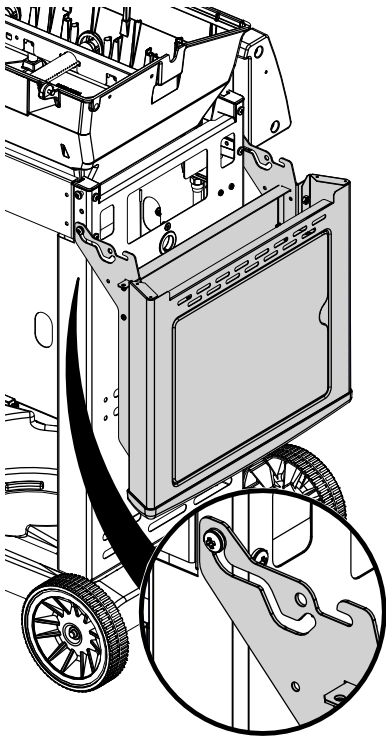

12

(1)

13

9412-62

9412-63

(1)

9412-66

1

2

3

4