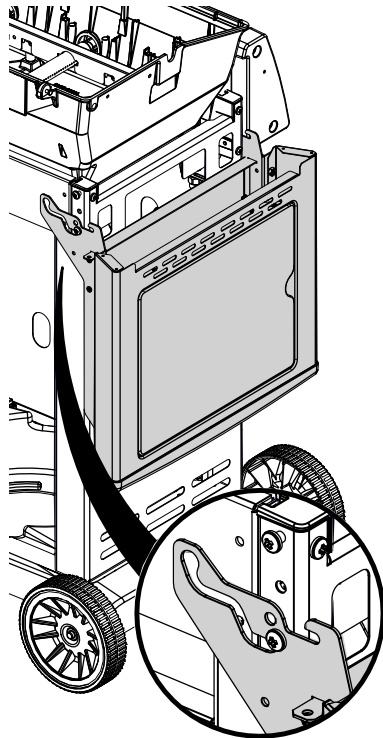

12

(1)

13

9412-62

9412-63

(1)

9412-66

1

2

3

4