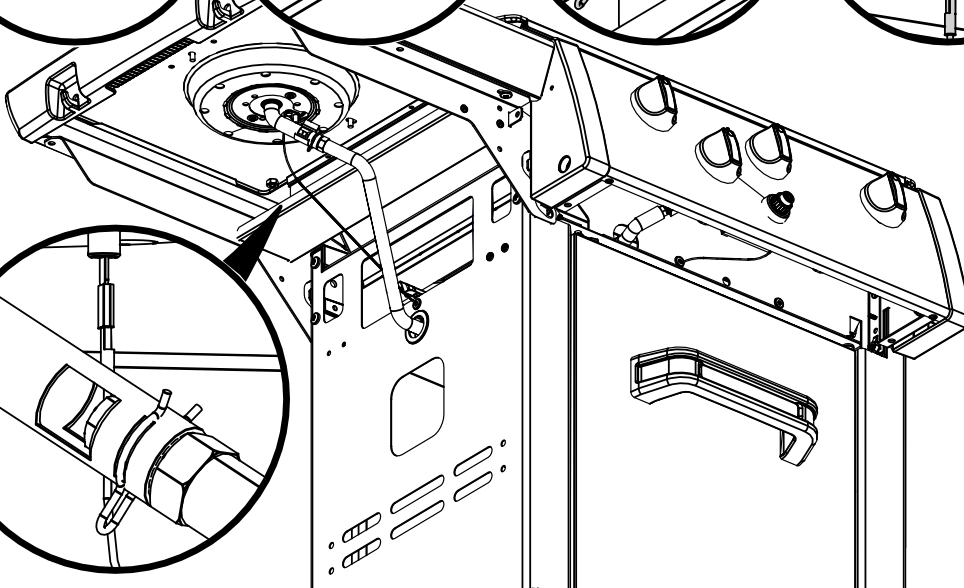

12

(1)

13

9412-62

9412-63

(1)

9412-66

1

2

3

4