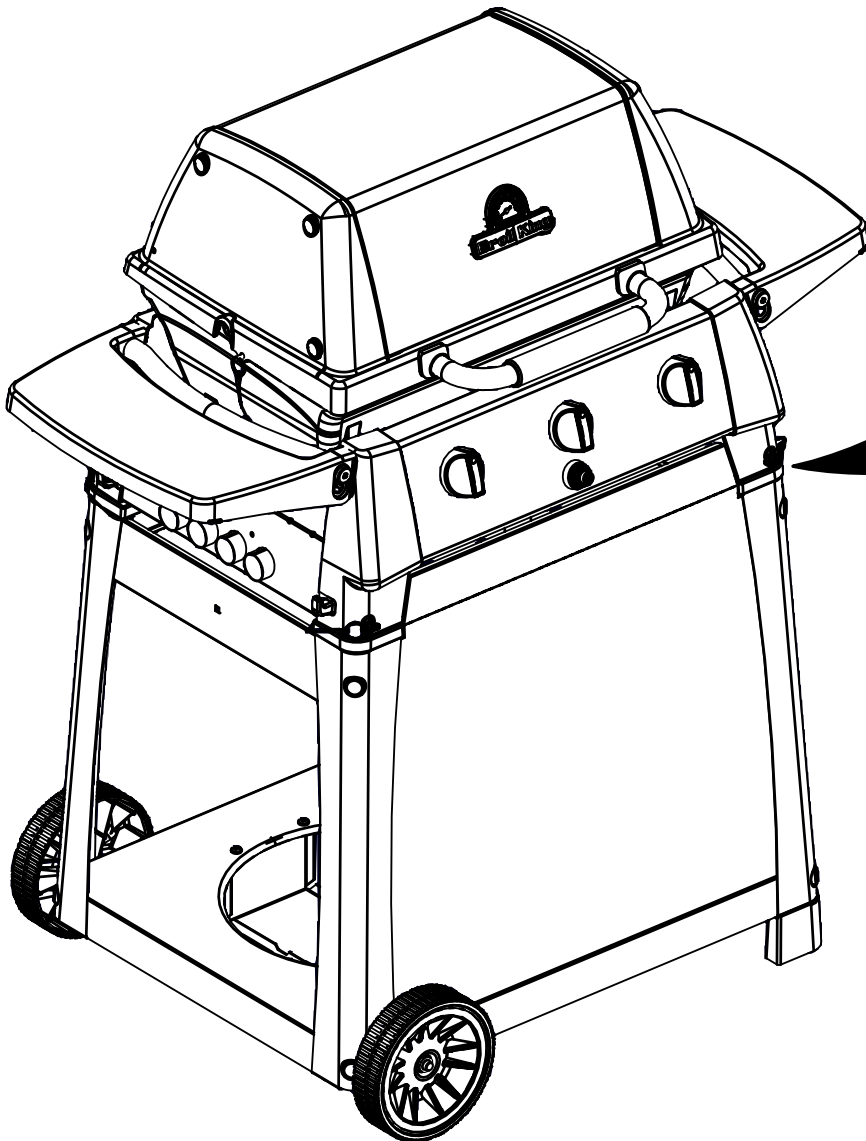

# Broil King®

ASSEMBLY MANUAL & PARTS LIST - MANUEL DE MONTAGE & LISTE DE PIÉCES - MANUAL DE ARMADO Y LISTA DE PARTES

PORTA CHEF 320 CART  
902500

BROIL KING PORTA CHEF 320® SOLD SEPERATELY  
BROIL KING PORTA CHEF 320® VENDUS SÉPARÉMENT  
BROIL KING PORTA CHEF 320® SEPARAT ERHÄLTlich  
BROIL KING PORTA CHEF 320® VENDE ÉSTE POR SEPARADO

# 4

**5**

(2)

(2)

(2)

6

7

## PARTS LIST / LISTE DES PIECES / LISTA DE PARTES

<u>KEY #</u>	<u>ITEM #</u>	<u>DESCRIPTION</u>	<u>DESCRIPTION</u>	<u>DESCRIPTION</u>	<u>DESCRIPTION</u>	<u>902500</u>
1	30956-E308	FRONT PANEL	PANNEAU AVANT	PANEL FRONTAL	FRONTBLENDE	1
4	30956-E211	SIDE BRACE	SUPPORT LATÉRAL	ABRAZADERA - LATERAL	SEITLICHE BEFESTIGUNG	2
8	30956-E201	REAR BRACE	SUPPORT ARRIERE	ABRAZADERA - POSTERIOR	HINTERE BEFESTIGUNG	1
12	30184-E301	BRACKET	SUPPORT	SOPORTE	HALTERUNG	8
16	30711-E201	LOWER BASE	TABLETTE INFERIEURE	BASE	BODENPLATTE	1
20	30338-E201	LEG	JAMBE	PIERNA	BEIN	4
24	30338-E21	LEG CAP	CASQUETTE	CAPUCHÓN	BEINABDECKUNG	4
28	30338-E19	FOOT	PIED	PIE	FUSS	2
30	10892-7G	WHEEL	ROUE	RUEDA	RAD	2
33	21039-301	TANK BRACKET	SUPPORT - RÉSERVOIR	SOPORTE - TANQUE	GASFLASCHENHALTERUNG	1
38	S15173	AXLE	ESSIEU	EJE	ACHSE	1
39	31009-8A	LANYARD	CORDON	ACOLLADOR	BEFESTIGUNGSBAND	4
40	Y-11987	BOLT 1/4-20 X 1	BOULON	PERNO	BOLZEN	8
42	Y-11793	NUT 1/4-20	ECROU	TUERCA	MUTTER	12
44	Y-12865	SCREW 1/4-20 X 1/2	VIS	TORNILLO	SCHRAUBE	16
46	S21124	SCREW #8 X 1/2	VIS	TORNILLO	SCHRAUBE	4
48	S21420	PUSH NUT	POUSSE ECROU	TUERCA DE COMPRESIÓN	ACHSKAPPE	2