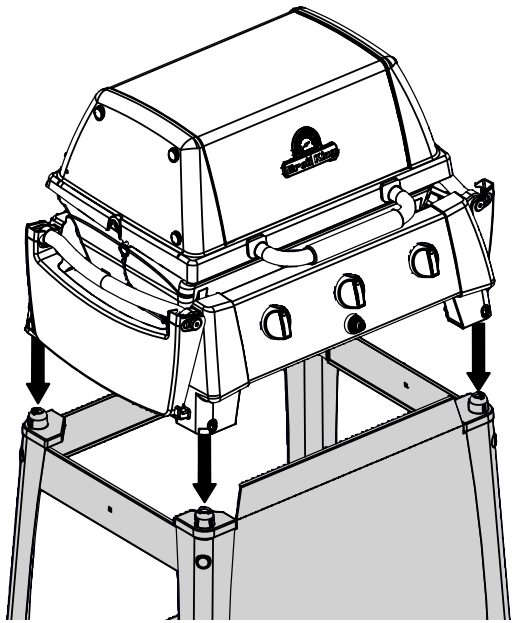

# 4

**5**

(2)

(2)

(2)

6

7

## PARTS LIST / LISTE DES PIECES / LISTA DE PARTES

<u>KEY #</u>	<u>ITEM #</u>	<u>DESCRIPTION</u>	<u>DESCRIPTION</u>	<u>DESCRIPTION</u>	<u>DESCRIPTION</u>	<u>902500</u>
1	30956-E308	FRONT PANEL	PANNEAU AVANT	PANEL FRONTAL	FRONTBLENDE	1
4	30956-E211	SIDE BRACE	SUPPORT LATÉRAL	ABRAZADERA - LATERAL	SEITLICHE BEFESTIGUNG	2
8	30956-E201	REAR BRACE	SUPPORT ARRIERE	ABRAZADERA - POSTERIOR	HINTERE BEFESTIGUNG	1
12	30184-E301	BRACKET	SUPPORT	SOPORTE	HALTERUNG	8
16	30711-E201	LOWER BASE	TABLETTE INFERIEURE	BASE	BODENPLATTE	1
20	30338-E201	LEG	JAMBE	PIERNA	BEIN	4
24	30338-E21	LEG CAP	CASQUETTE	CAPUCHÓN	BEINABDECKUNG	4
28	30338-E19	FOOT	PIED	PIE	FUSS	2
30	10892-7G	WHEEL	ROUE	RUEDA	RAD	2
33	21039-301	TANK BRACKET	SUPPORT - RÉSERVOIR	SOPORTE - TANQUE	GASFLASCHENHALTERUNG	1
38	S15173	AXLE	ESSIEU	EJE	ACHSE	1
39	31009-8A	LANYARD	CORDON	ACOLLADOR	BEFESTIGUNGSBAND	4
40	Y-11987	BOLT 1/4-20 X 1	BOULON	PERNO	BOLZEN	8
42	Y-11793	NUT 1/4-20	ECROU	TUERCA	MUTTER	12
44	Y-12865	SCREW 1/4-20 X 1/2	VIS	TORNILLO	SCHRAUBE	16
46	S21124	SCREW #8 X 1/2	VIS	TORNILLO	SCHRAUBE	4
48	S21420	PUSH NUT	POUSSE ECROU	TUERCA DE COMPRESIÓN	ACHSKAPPE	2