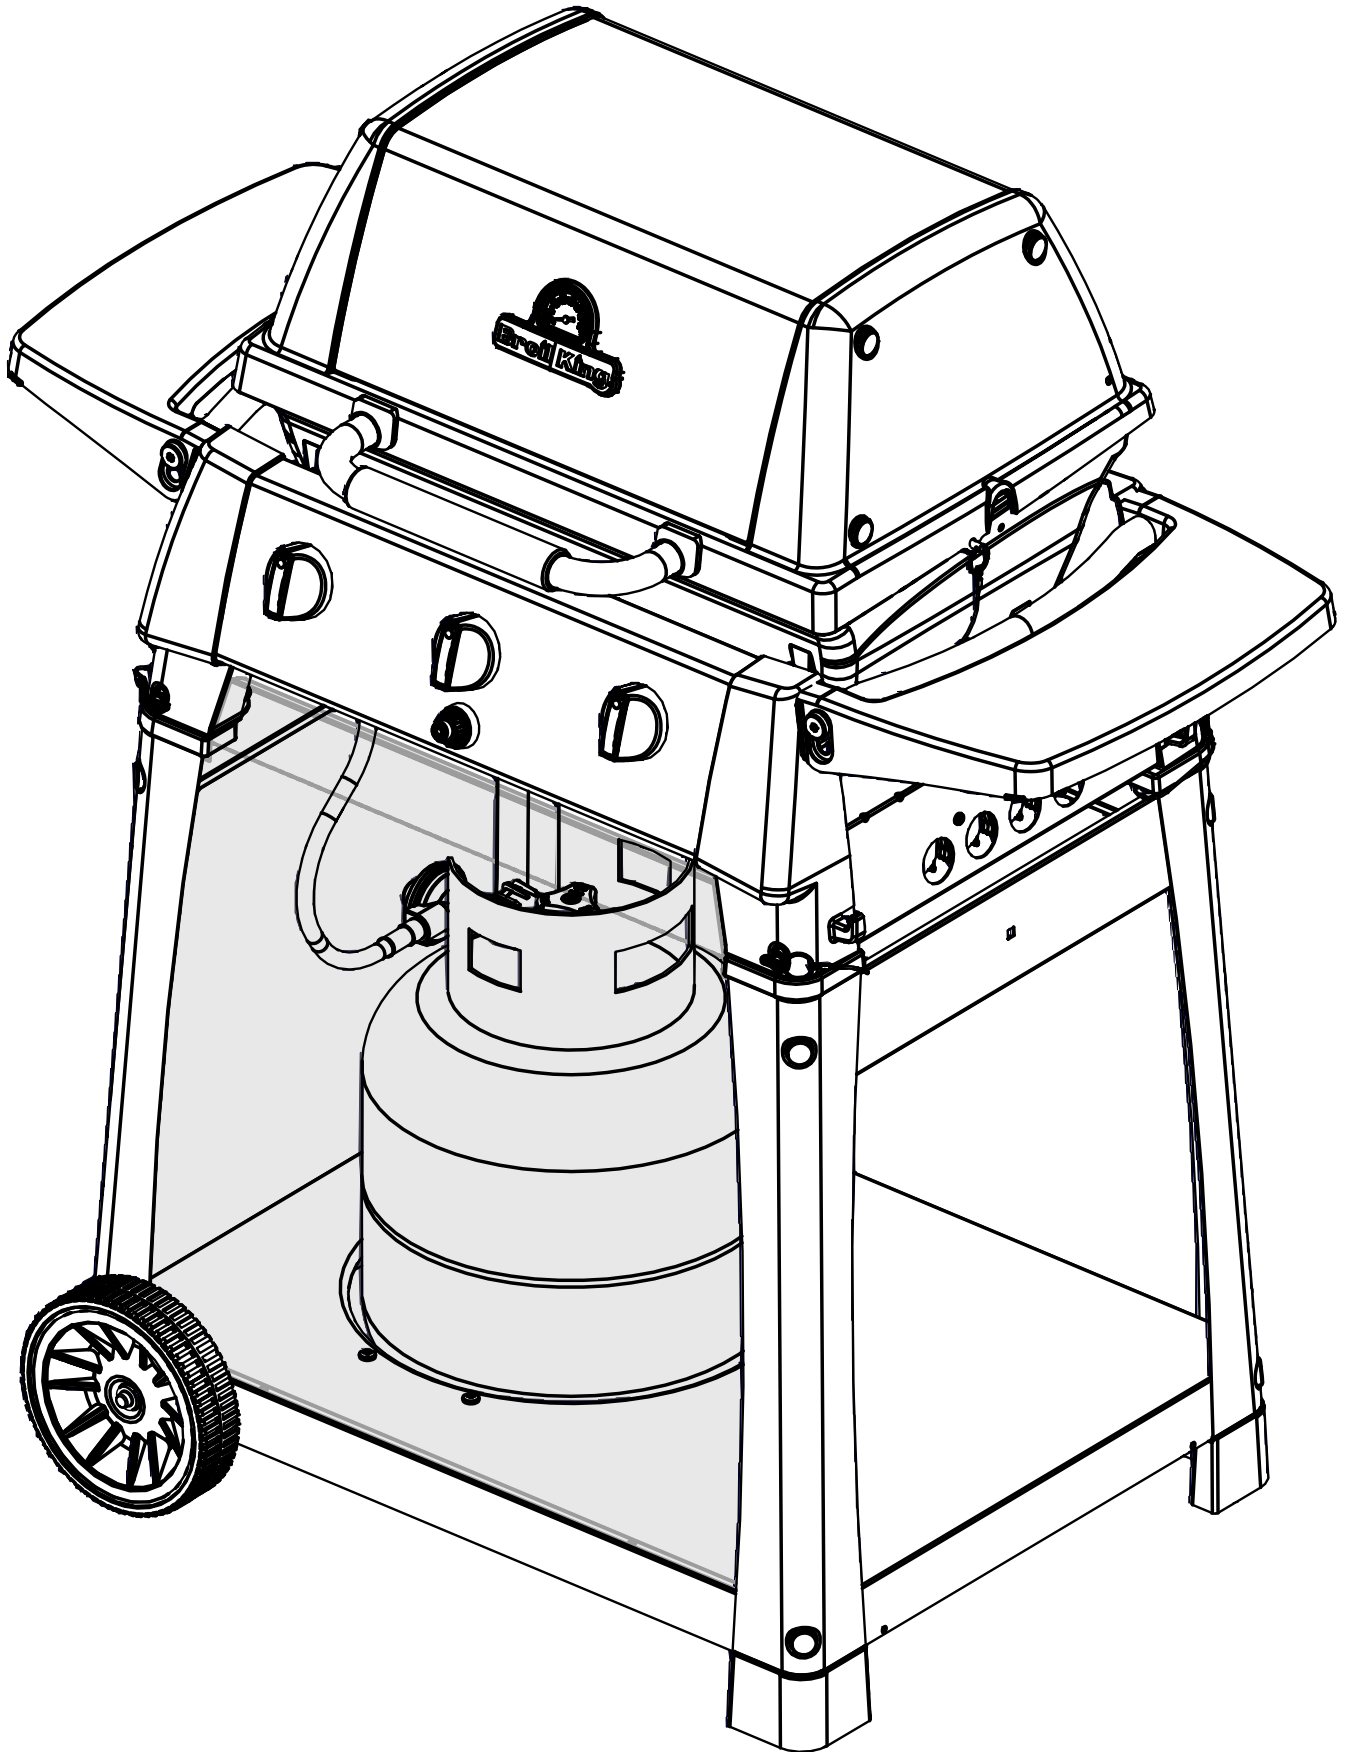

# Broil King®

ASSEMBLY MANUAL & PARTS LIST - MANUEL DE MONTAGE & LISTE DE PIÉCES - MANUAL DE ARMADO Y LISTA DE PARTES

PORTA CHEF 320 CART  
902500

BROIL KING PORTA CHEF 320® SOLD SEPERATELY  
BROIL KING PORTA CHEF 320® VENDUS SÉPARÉMENT  
BROIL KING PORTA CHEF 320® SEPARAT ERHÄLTlich  
BROIL KING PORTA CHEF 320® VENDE ÉSTE POR SEPARADO

# 4

**5**

(2)

(2)

(2)

6

7

## PARTS LIST / LISTE DES PIECES / LISTA DE PARTES

<u>KEY #</u>	<u>ITEM #</u>	<u>DESCRIPTION</u>	<u>DESCRIPTION</u>	<u>DESCRIPTION</u>	<u>DESCRIPTION</u>	<u>902500</u>
1	30956-E308	FRONT PANEL	PANNEAU AVANT	PANEL FRONTAL	FRONTBLENDE	1
4	30956-E211	SIDE BRACE	SUPPORT LATÉRAL	ABRAZADERA - LATERAL	SEITLICHE BEFESTIGUNG	2
8	30956-E201	REAR BRACE	SUPPORT ARRIERE	ABRAZADERA - POSTERIOR	HINTERE BEFESTIGUNG	1
12	30184-E301	BRACKET	SUPPORT	SOPORTE	HALTERUNG	8
16	30711-E201	LOWER BASE	TABLETTE INFERIEURE	BASE	BODENPLATTE	1
20	30338-E201	LEG	JAMBE	PIERNA	BEIN	4
24	30338-E21	LEG CAP	CASQUETTE	CAPUCHÓN	BEINABDECKUNG	4
28	30338-E19	FOOT	PIED	PIE	FUSS	2
30	10892-7G	WHEEL	ROUE	RUEDA	RAD	2
33	21039-301	TANK BRACKET	SUPPORT - RÉSERVOIR	SOPORTE - TANQUE	GASFLASCHENHALTERUNG	1
38	S15173	AXLE	ESSIEU	EJE	ACHSE	1
39	31009-8A	LANYARD	CORDON	ACOLLADOR	BEFESTIGUNGSBAND	4
40	Y-11987	BOLT 1/4-20 X 1	BOULON	PERNO	BOLZEN	8
42	Y-11793	NUT 1/4-20	ECROU	TUERCA	MUTTER	12
44	Y-12865	SCREW 1/4-20 X 1/2	VIS	TORNILLO	SCHRAUBE	16
46	S21124	SCREW #8 X 1/2	VIS	TORNILLO	SCHRAUBE	4
48	S21420	PUSH NUT	POUSSE ECROU	TUERCA DE COMPRESIÓN	ACHSKAPPE	2