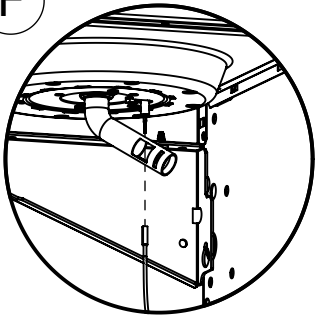

%

ŽÌ GFĚ GĀÌ GFĚ HĀÌ G Ě H
AÌ GFĚ GĀÌ GFĚ HĀÌ G Ě Hā

F

G

H

I

&$