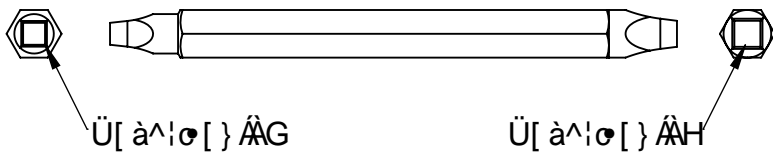

POËÛÖY OEÛÒÁP ÔŠWÖÖÖÁ

ÿËG í í øHG	ÿËFí JH øI Á	ÛGFFG øI
ÿËJHF€ øÍ	ÿËJH€ øI	ÿËG í € øG
ÛGFGHí øG	ÛGFGHH øG	ÿËFGGí øG
ÛHí €J øF	øøøøí øøøø øF	
ÿËG í í øI		

Žì GFÈ GÁÌ GFÈ HÁ

ÛHí €J øG	ÛGFÉí F øG

VUUŠÙÁÛÒÛWÖÖÖ

ÿËFGGH

í Þí Ä