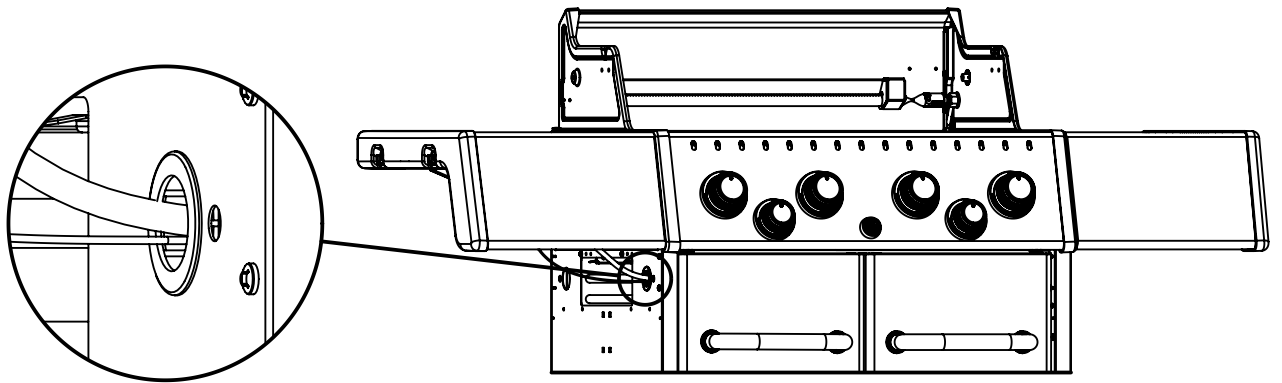

%

ŽÌ GFĚ GĀÌ GFĚ HĀÌ G Ě H
AÌ GFĚ GĀÌ GFĚ HĀÌ G Ě Hā