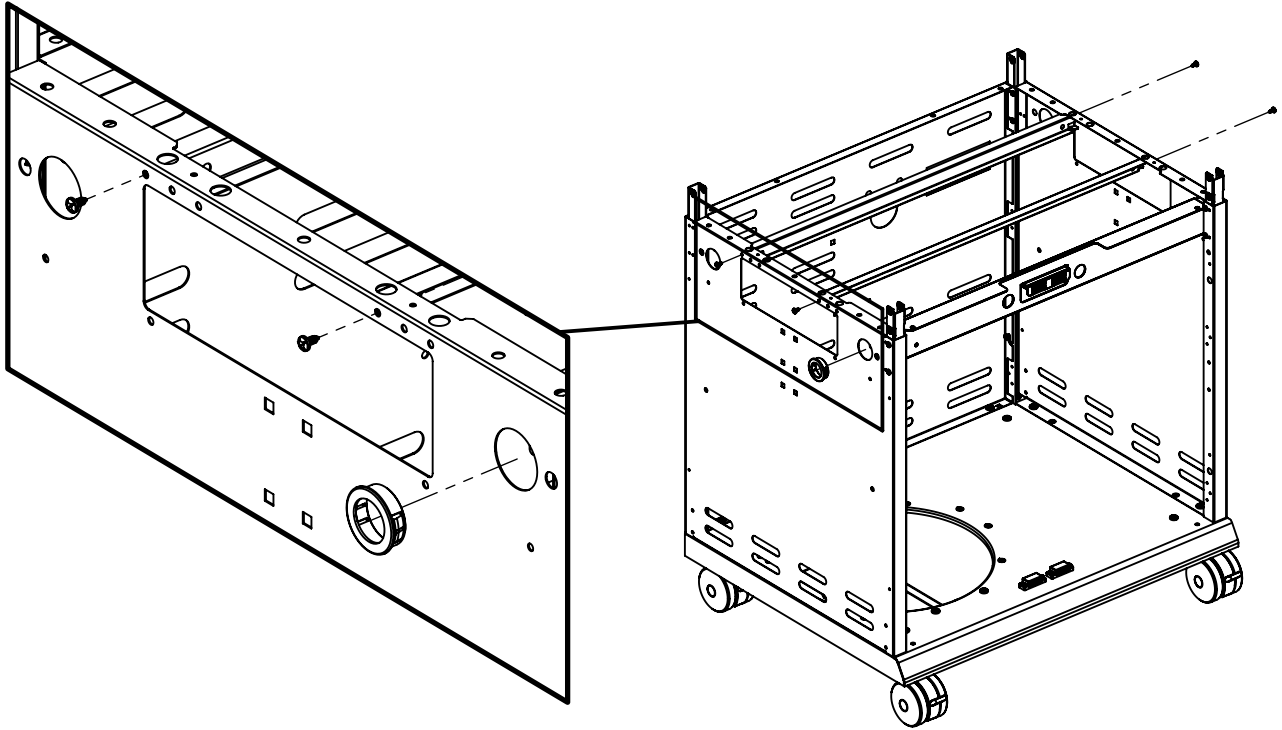

)

Ç D

ŽÌ GFÈ GÄÌ GFÈ HÄÌ G È H
AÌ GFÈ GÄÌ GFÈ HÄÌ G È H

*