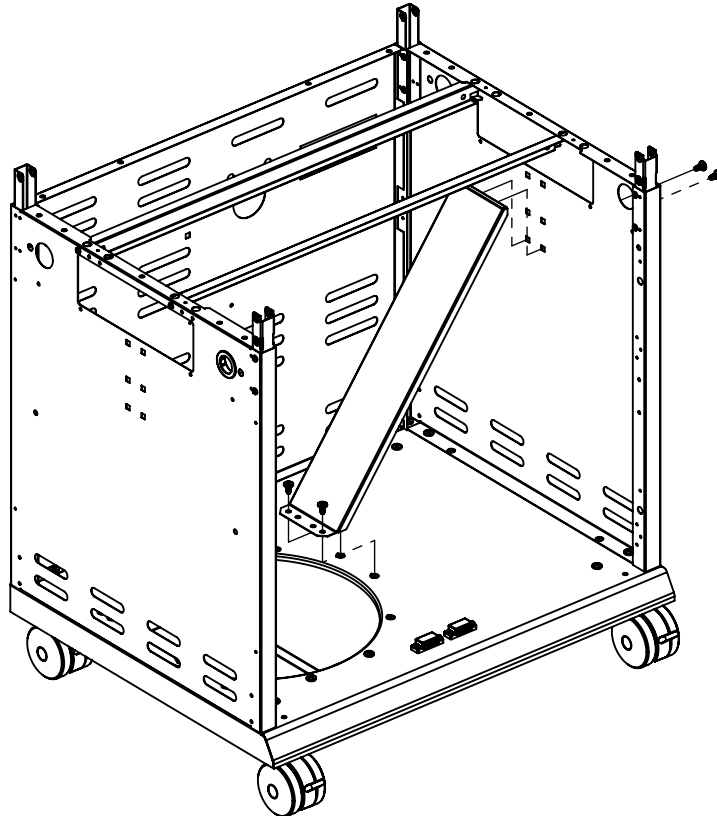

)

Ç D

ŽÌ GFÈ GÄÌ GFÈ HÄÌ G È H
AÌ GFÈ GÄÌ GFÈ HÄÌ G È H

*