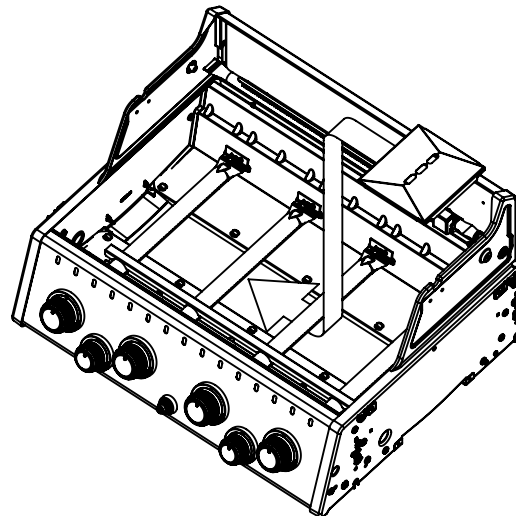

%

ŽÌ GFĚ GĀÌ GFĚ HĀÌ G Ě H
AÌ GFĚ GĀÌ GFĚ HĀÌ G Ě Hā

F

G

H

I

&$