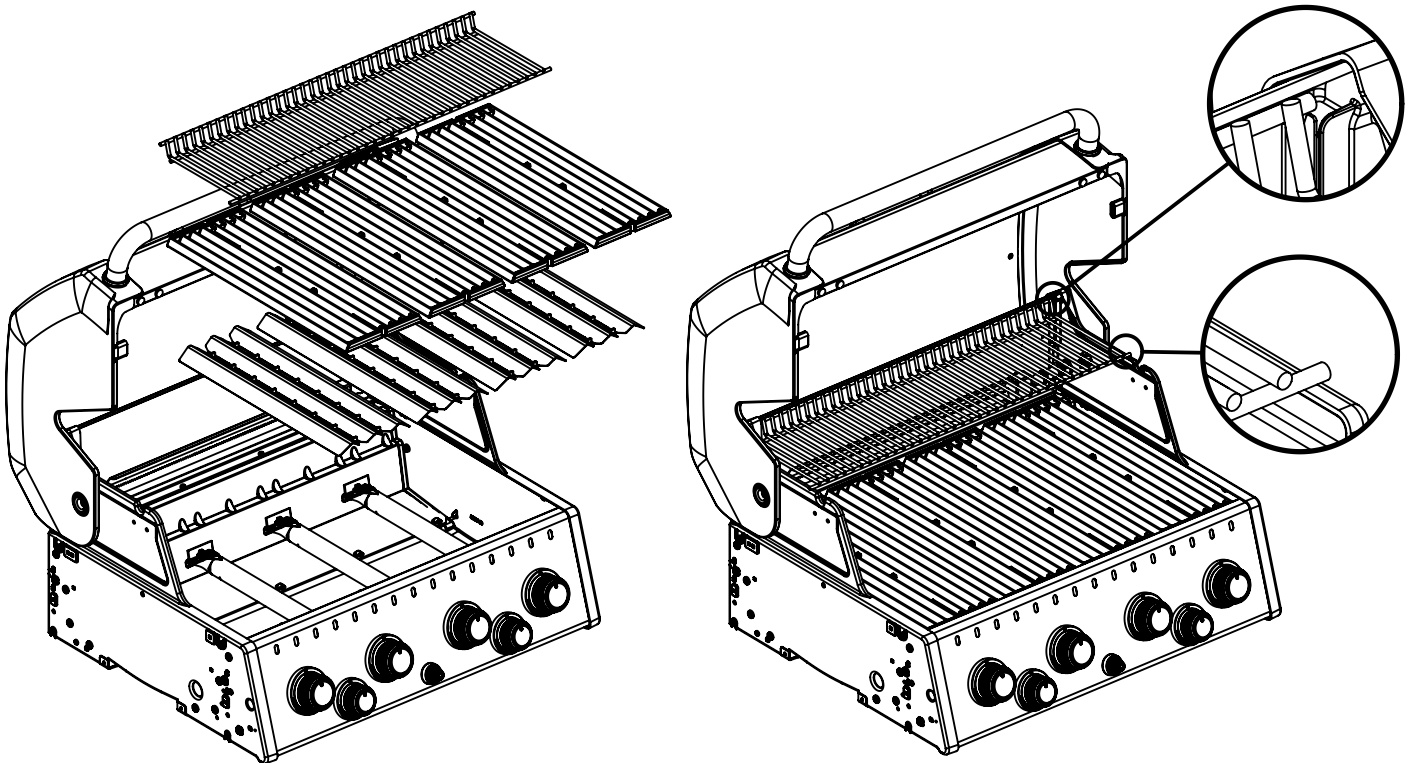

&&