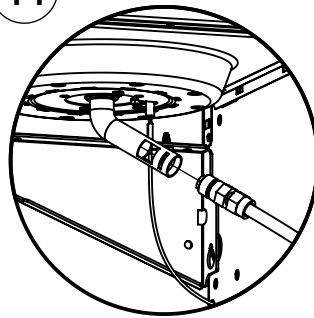

%

ŽÌ GFĚ GĀÌ GFĚ HĀÌ G Ě H
AÌ GFĚ GĀÌ GFĚ HĀÌ G Ě Hā

F

G

H

I

&$