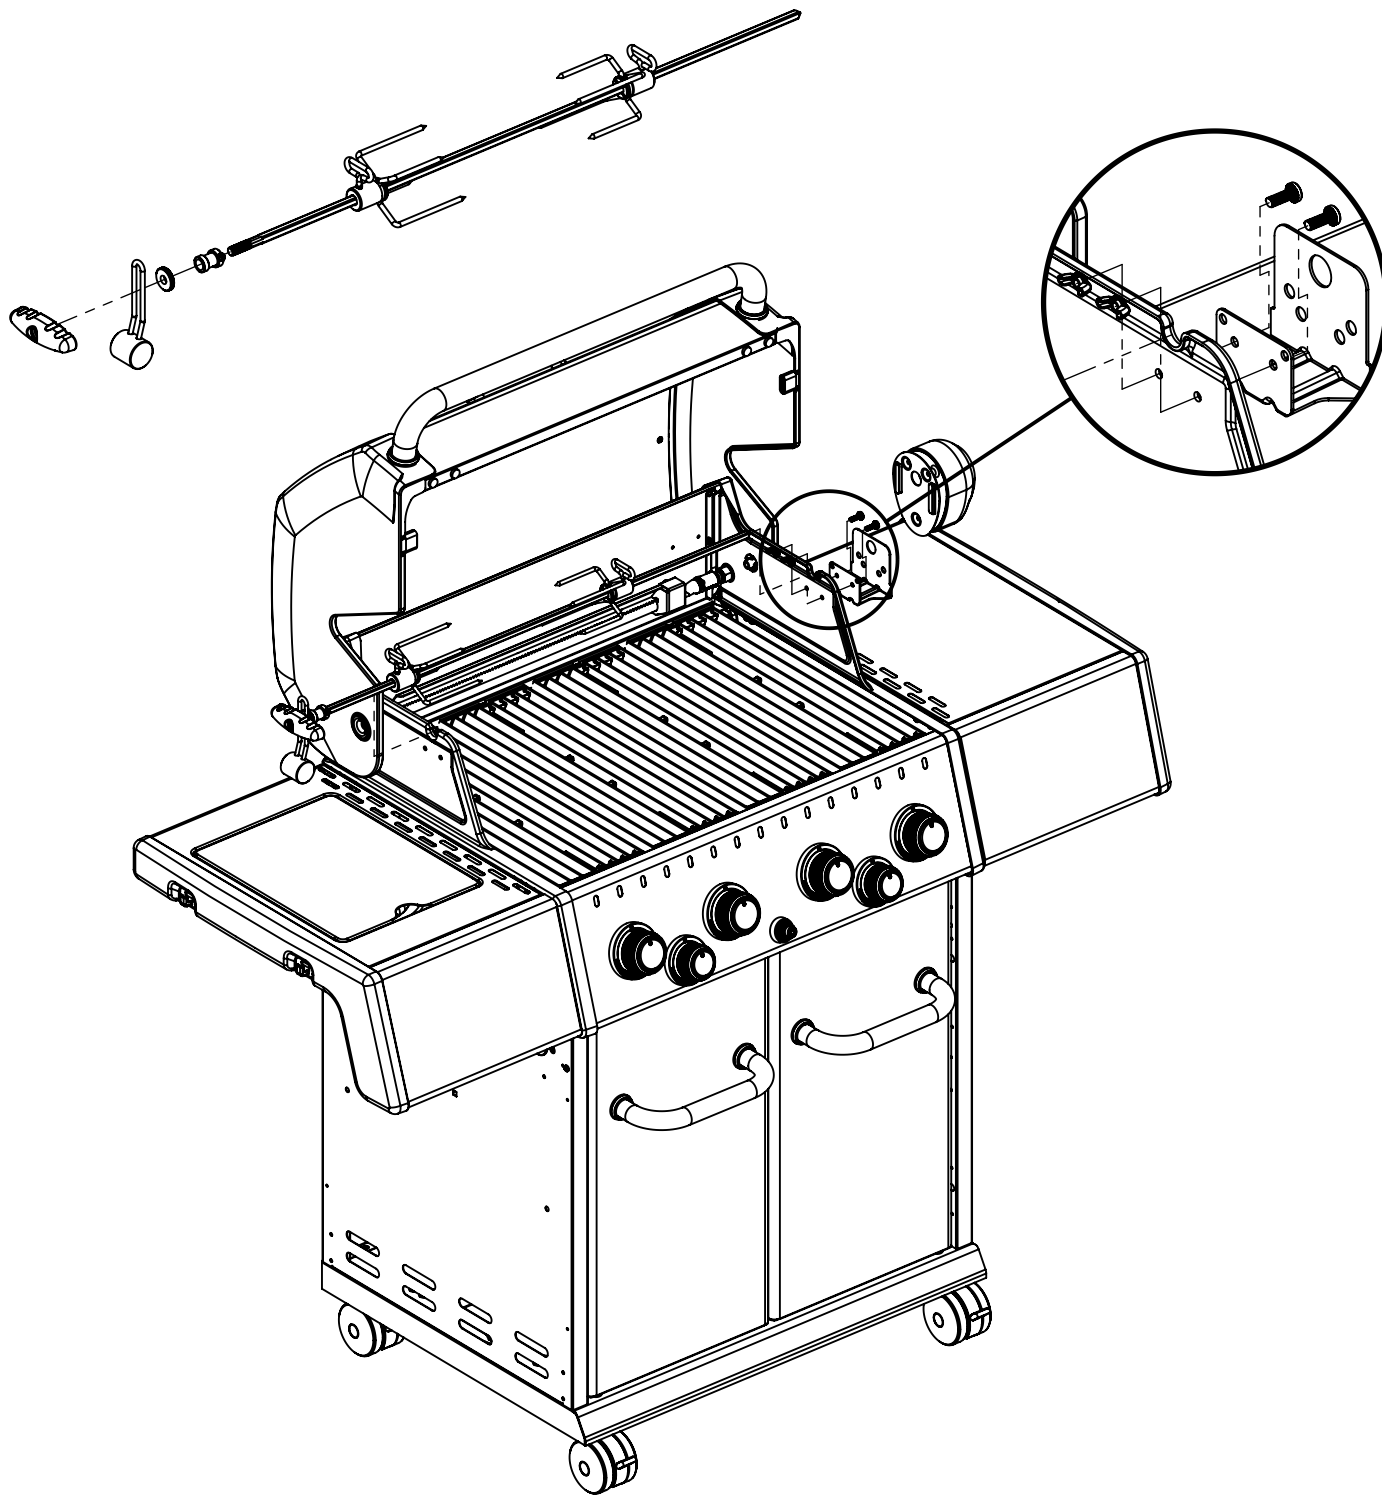

KEY #	ITEM #	DESCRIPTION	9821-52	9821-53	9825-53	9821-62	9821-63	9825-63	9821-82	9821-83	9825-83
67	51335-211	MAGNET BRACKET	1	1	1	1	1	1	1	1	1
68	57139-13	CONNECTION BRACKET	4	4	4	4	4	4	4	4	4
73	51039-951	CASTER BRACKET	4	4	4	4	4	4	4	4	4
74	10892-23	CASTER	4	4	4	4	4	4	4	4	4
77	51239-901	TANK PREVENTION BRACKET	1	1	1	1	1	1	1	1	1
80	53001-011A	SIDE SHELF	1	1	1	1	1	1	1	1	1
81	53001-031A	SIDE SHELF	1	1	1	•	•	•	•	•	•
82	53001-051A	SIDE BURNER	•	•	•	•	1	1	1	1	1
86	10390-E10D	SIDE BURNER	•	•	•	1	•	•	1	•	•
	10390-E10E		•	•	•	•	1	1	•	1	1
	10390-E10NGE		•	•	•	•	•	•	•	•	•
87	53004-271	SIDE BURNER - BODY	•	•	•	1	1	1	1	1	1
88	53000-251	SIDE BURNER - COVER	•	•	•	1	1	1	1	1	1
89	63139-981	SIDE BURNER GRID	•	•	•	1	1	1	1	1	1
92	10342-T21	SIDE BURNER ELECTRODE	•	•	•	1	1	1	1	1	1
100	Y-12220	GROMMET	•	•	•	1	1	1	1	1	1
108	10693-099	REAR BURNER ORIFICE	•	•	•	•	•	•	1	•	•
	10693-104		•	•	•	•	•	•	•	1	1
	10693-161		•	•	•	•	•	•	•	•	•
110	S15271	HANDLE	•	•	•	•	•	•	1	1	1
111	S15270	BALANCE	•	•	•	•	•	•	1	1	1
112	S15299	WASHER	•	•	•	•	•	•	1	1	1
113	S15263	BUSHING	•	•	•	•	•	•	1	1	1
114	S15259	ROTISSERIE ROD	•	•	•	•	•	•	1	1	1
115	S15259	4 PRONG FORK	•	•	•	•	•	•	2	2	2
116	57039-901	ROTISSERIE BRACKET	•	•	•	•	•	•	1	1	1
125	Y-12835	SCREW - #6 X 1/4	•	•	•	2	2	2	2	2	2
127	S21125	SCREW - #8 X 3/8	12	12	12	12	12	12	12	12	12
128	S21124	SCREW - #8 X 1/2	4	4	4	4	4	4	4	4	4
129	S21123	SCREW - #8 X 1/2	4	4	4	4	4	4	4	4	4
131	S21136	SCREW - #8-32 X 1/2	8	8	8	10	10	10	12	12	12
133	Y-12646	SCREW - SHOULDER #8 X 1/2	2	2	2	2	2	2	2	2	2
134	Y-29304	SCREW - #10-24 X 3/8	4	4	4	4	4	4	4	4	4
135	S35094	SCREW - #10-24 X 5/8	1	1	1	1	1	1	1	1	1
136	Y-29310	SCREW - #10-24 X 3/4	6	6	6	6	6	6	6	6	6
137	S35095	SCREW - #10-24 X 5/8	•	•	•	•	•	•	2	2	2
140	Y-12865	SCREW - 1/4-20 X 1/2	40	40	40	40	40	40	40	40	40
142	Y-12860	SCREW - 1/4-20 X 1	2	2	2	2	2	2	2	2	2
151	Y-11793	NUT - 1/4-20	4	4	4	4	4	4	4	4	4
154	S21061	WING NUT #10	•	•	•	•	•	•	2	2	2
160	Y-12857	WASHER	2	2	2	2	2	2	2	2	2
161	Y-12870	WASHER	2	2	2	2	2	2	2	2	2
169	Y-11230	SIDE BURNER – RETAINER CLIP	•	•	•	1	1	1	1	1	1
170	S21235	HINGE PIN	2	2	2	2	2	2	2	2	2
171	S21233	CLIP	2	2	2	2	2	2	2	2	2
173	10240-20	DOOR HINGE PIN - TOP	2	2	2	2	2	2	2	2	2
174	10240-19	DOOR HINGE PIN - BOTTOM	2	2	2	2	2	2	2	2	2
175	Y-12127	DOOR CLIP	2	2	2	2	2	2	2	2	2
176	Y-12124	DOOR HINGE COVER	2	2	2	2	2	2	2	2	2
177	Y-12222	MAGNET	2	2	2	2	2	2	2	2	2
178	Y-12223	MAGNET - SNAP IN	2	2	2	2	2	2	2	2	2
180	SP11-25	LID BUMPER	2	2	2	2	2	2	2	2	2
181	Y-11231	LID BUMPER - ROUND	2	2	2	2	2	2	2	2	2
184	20005-000	MATCH LIGHT CHAIN	1	1	1	1	1	1	1	1	1
185	Y-11544	BURNER SCREW	4	4	4	4	4	4	4	4	4
186	S21242	CLIP	4	4	4	4	4	4	4	4	4
187	S21362	SPRING	•	•	•	•	•	•	1	1	1