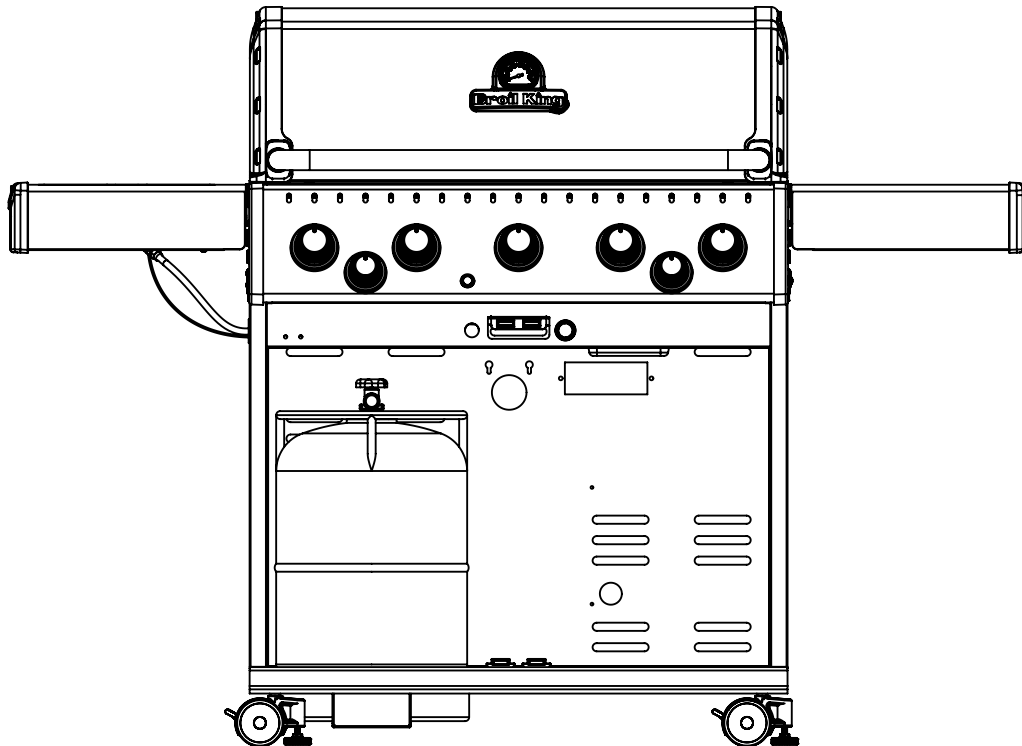

18

&%

&&

23

24

&+

KEY #	ITEM #	DESCRIPTION	9239-82	9239-83	9239-83NZ	9239-86	9235-82	9235-83	9235-86	9239-83NZ	9239-86	9235-82	9235-83	9235-86
1	66006-304	LID	*	*	*	*	1	1	1	74	10892-286	2	2	2
5	66006-301	NAMEPLATE	1	1	1	1	*	*	*	75	10892-287	2	2	2
6	10081-BK630	HEAT INDICATOR	1	1	1	1	1	1	1	77	25208-201	1	1	1
7	10571-6	HANDLE	1	1	1	1	1	1	1	78	21036-901	1	1	1
8	24006-12A	HANDLE BEZEL	1	1	1	1	1	1	1	80	53150-614	1	1	1
10	54009-936	HANDLE BEZEL	2	2	2	2	2	2	2	82	53150-654	1	1	1
13	52106-074	FIREBOX	1	1	1	1	1	1	1	86	10390-E10D	1	*	*
15	53139-988	SHELF BRACKET	4	4	4	4	4	4	4	10390-E10E	*	1	1	*
17	22226-014A	COLLECTOR BOX	1	1	1	1	1	1	1	23000-271	1	1	1	1
25	27249-904	GREASE SHIELD	5	5	5	5	5	5	5	23000-254	1	1	1	1
28	52909-104D	BURNER - MAIN	5	*	5	*	5	*	5	53140-981	1	1	1	1
29	52909-104E	BURNER - MAIN	5	5	5	5	5	5	5	10390-E10G	1	1	1	1
30	52026-304BAR	CONTROL COVER	1	1	1	1	1	1	1	100	Y-12220	1	1	1
32	59006-072	CONTROL ASSEMBLY	1	*	1	*	1	*	1	105	S21362	1	1	1
33	59006-075	CONTROL ASSEMBLY	1	*	1	*	1	*	1	108	10693-099	1	*	*
34	59006-076	CONTROL ASSEMBLY	1	*	1	*	1	*	1	10693-104	1	*	*	*
35	59006-077	CONTROL ASSEMBLY	1	*	1	*	1	*	1	10693-161	1	*	*	*
36	59006-078	CONTROL ASSEMBLY	1	*	1	*	1	*	1	110	S15271	1	1	1
37	59006-079	CONTROL ASSEMBLY	1	*	1	*	1	*	1	111	S15270	1	1	1
38	10111-15A	HOSE - SIDE BURNER	1	1	1	1	1	1	1	112	S15289	1	1	1
39	27906-354	HOSE	1	1	1	1	1	1	1	113	S15283	1	1	1
40	27906-354	BURNER - ROTISSERIE	1	1	1	1	1	1	1	114	S15259	1	1	1
41	S15508A	ELECTRODE	1	1	1	1	1	1	1	115	S15259	2	2	2
42	50809-957	MANIFOLD - REAR BURNER	1	1	1	1	1	1	1	116	57039-901	1	1	1
43	Y-11990	NUT HEX	1	1	1	1	1	1	1	125	Y-12835	2	2	2
44	22002-264	CONTROL BEZEL	5	5	5	5	5	5	5	127	S21125	8	8	8
45	22001-164	CONTROL BEZEL	2	2	2	2	2	2	2	128	S21124	16	16	16
46	22001-768	CONTROL KNOB	5	5	5	5	5	5	5	130	Y-12641	2	2	2
47	22001-668	CONTROL KNOB	2	2	2	2	2	2	2	131	Y-12641	2	2	2
48	10342-45	ELECTRONIC IGNITOR	1	1	1	1	1	1	1	134	S21136	14	14	14
49	10342-E22	IGNITION BUTTON	1	1	1	1	1	1	1	135	Y-29304	6	6	6
50	25070-92	IGNITION HARNESS	1	1	1	1	1	1	1	137	S35094	1	1	1
51	10342-E13	ELECTRODE	2	2	2	2	2	2	2	140	S35095	2	2	2
52	10342-E22	ELECTRODE	1	1	1	1	1	1	1	143	Y-12865	16	16	16
53	52209-404	FLAV-R-WAVE®	5	5	5	5	5	5	5	144	Y-12310	16	16	16
54	52005-281	GRID	5	5	5	5	5	5	5	151	Y-11559	10	10	10
55	52006-991	GRID - WARMING RACK	1	1	1	1	1	1	1	154	Y-11793	4	4	4
56	27056-901	GREASE TRAY	1	1	1	1	1	1	1	160	S21061	2	2	2
57	21036-991	GREASE PAN	1	1	1	1	1	1	1	169	Y-12857	4	4	4
58	51276-234A	DOOR - LEFT HAND	2	2	2	2	2	2	2	170	Y-11230	1	1	1
59	51276-231A	DOOR - RIGHT HAND	1	1	1	1	1	1	1	171	S21235	2	2	2
60	51276-214A	DOOR - RIGHT HAND	1	1	1	1	1	1	1	173	S21233	2	2	2
61	51276-211A	DOOR - RIGHT HAND	1	1	1	1	1	1	1	175	10240-20	2	2	2
62	21106-13	DOOR HANDLE	2	2	2	2	2	2	2	176	Y-11551	2	2	2
63	21070-13	HANDLE BEZEL	4	4	4	4	4	4	4	177	Y-12124	2	2	2
64	21109-905	CABINET - SIDE PANEL	2	2	2	2	2	2	2	178	Y-12222	2	2	2
65	21306-925	CABINET - REAR PANEL	1	1	1	1	1	1	1	180	SP25-11	2	2	2
66	51616-235	CABINET - LOWER BASE	1	1	1	1	1	1	1	181	Y-11231	2	2	2
67	21039-301	TANK BRACKET	1	1	1	1	1	1	1	182	20005-000	1	1	1
68	51336-211	MAGNET BRACKET	1	1	1	1	1	1	1	186	Y-11544	5	5	5
69	57139-13	CONNECTION BRACKET	4	4	4	4	4	4	4	187	S21242	5	5	5
70	51639-908	CASTER BRACKET	4	4	4	4	4	4	4			5	5	5