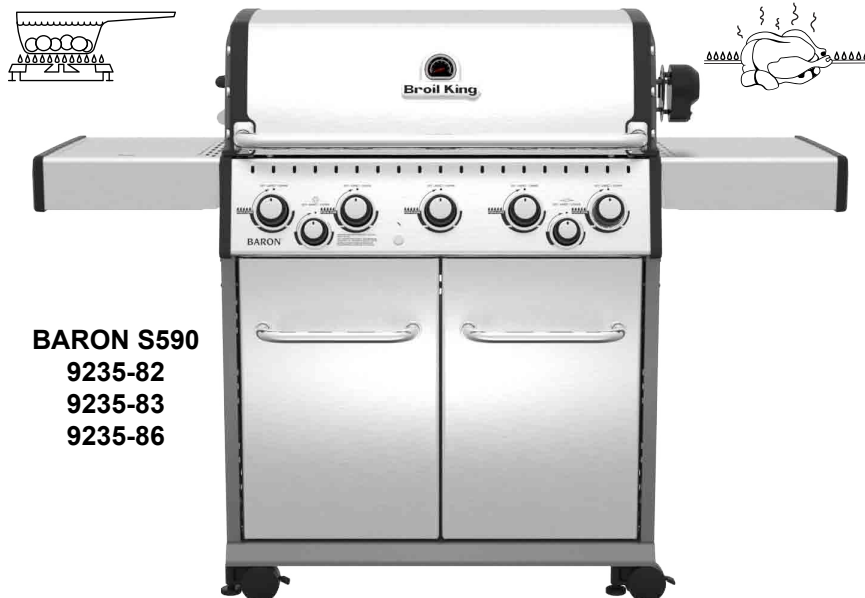

Broil King®

BARON 590
9239-82
9239-83
9239-86

BARON S590
9235-82
9235-83
9235-86

POEJÖY OEÜÖÁP ÔŠWÖÖÁ

YËGÌ Í		øF	YËGHF€		øÁ	ÛGFGÍ		øì
YËGJHEI		øí	ÛGFHÍ		øG	ÛGFHH		øG
YËGÌ Í		øl	YËFÍ Í F		øG	YËGFG		øG
ÛHÍ €J		øF	G€€€Í €€€€					øF
YËFÍ JH		øl	ÛHÍ €J		øG	ÛGF€Í F		øG